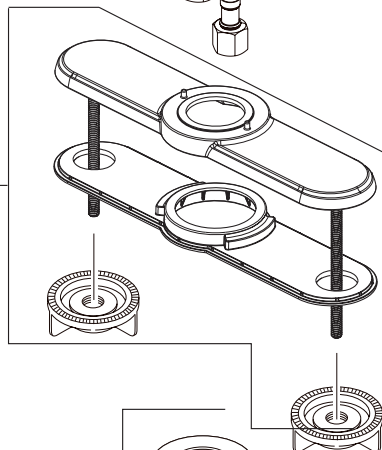

Models/Modelos/Modèles

P7923LF▲

Series/Series/Seria

▲ Specify Finish
Especifíque el Acabado
Précisez le Fini

RP100279▲-1.5

Hose Assembly, Wand, Clip & O-Rings
Ensamble de Manguera
Tuyau souple

RP100112

Retainer & O-Rings
Aro para el Surtidor y Anillos "O"
Anneau du bec et Joints toriques

RP63206

Cartridge Assembly
Ensamble del Cartucho
Cartouche

RP93995▲

Bonnet Nut & Cap
Bonete y Casquete
Chapeau et Embase

RP100270▲

Handle Kit
Juego de herrajes de la Manija
Manette en kit

RP63207

Weight Assembly
Ensamble de la Pesa
Poids

RP100095▲

(Escutcheon optional, not included)
Escutcheon, Baseplate & Mounting Nuts
Chapa, Placa y Tuercas
Plaque de finition, Plaque et écrous

RP70251

Mounting Kit
Juego de piezas para la
instalación Kit de montage

Base et Joint

Body

Cuerpo

Corps

Nut

Tuerca

Écrou

Bottle