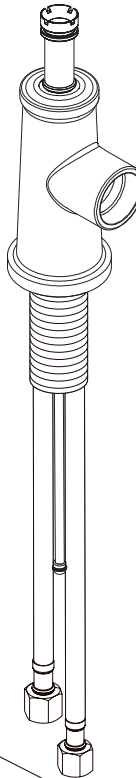

Models/Modelos/Modèles

P7923LF▲

Series/Series/Seria

▲ Specify Finish
Especifíque el Acabado
Précisez le Fini

RP100279▲-1.5

Hose Assembly, Wand, Clip & O-Rings
Ensamble de Manguera
Tuyau souple

RP100112

Retainer & O-Rings
Aro para el Surtidor y Anillos "O"
Anneau du bec et Joints toriques

RP63206

Cartridge Assembly
Ensamble del Cartucho
Cartouche

RP93995▲

Bonnet Nut & Cap
Bonete y Casquete
Chapeau et Embase

RP100270▲

Handle Kit
Juego de herrajes de la Manija
Manette en kit

RP63207

Weight Assembly
Ensamble de la Pesa
Poids

RP100095▲

(Escutcheon optional, not included)
Escutcheon, Baseplate & Mounting Nuts
Chapa, Placa y Tuercas
Plaque de finition, Plaque et écrous

RP70251

Mounting Kit
Juego de piezas para la
instalación Kit de montage

Base et Joint

Body

Cuerpo

Corps

Nut

Tuerca

Écrou

Bottle