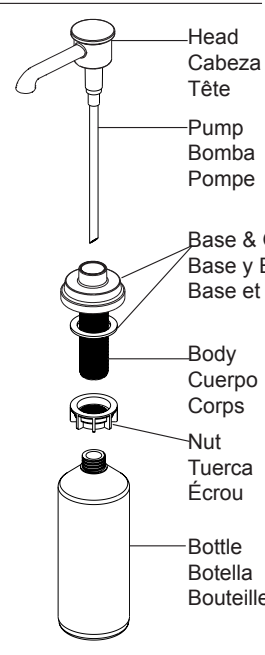

Models/Modelos/Modèles

P7923LF▲

Series/Series/Seria

▲ Specify Finish
Especifíque el Acabado
Précisez le Fini

RP100279▲-1.5

Hose Assembly, Wand, Clip & O-Rings
Ensamble de Manguera
Tuyau souple

RP100112

Retainer & O-Rings
Aro para el Surtidor y Anillos "O"
Anneau du bec et Joints toriques

RP63206

Cartridge Assembly
Ensamble del Cartucho
Cartouche

RP93995▲

Bonnet Nut & Cap
Bonete y Casquete
Chapeau et Embase

RP100270▲

Handle Kit
Juego de herrajes de la Manija
Manette en kit

RP63207

Weight Assembly
Ensamble de la Pesa
Poids

RP100095▲

(Escutcheon optional, not included)
Escutcheon, Baseplate & Mounting Nuts
Chapa, Placa y Tuercas
Plaque de finition, Plaque et écrous

RP70251

Mounting Kit
Juego de piezas para la
instalación Kit de montage

Base et Joint

Body

Cuerpo

Corps

Nut

Tuerca

Écrou

Bottle